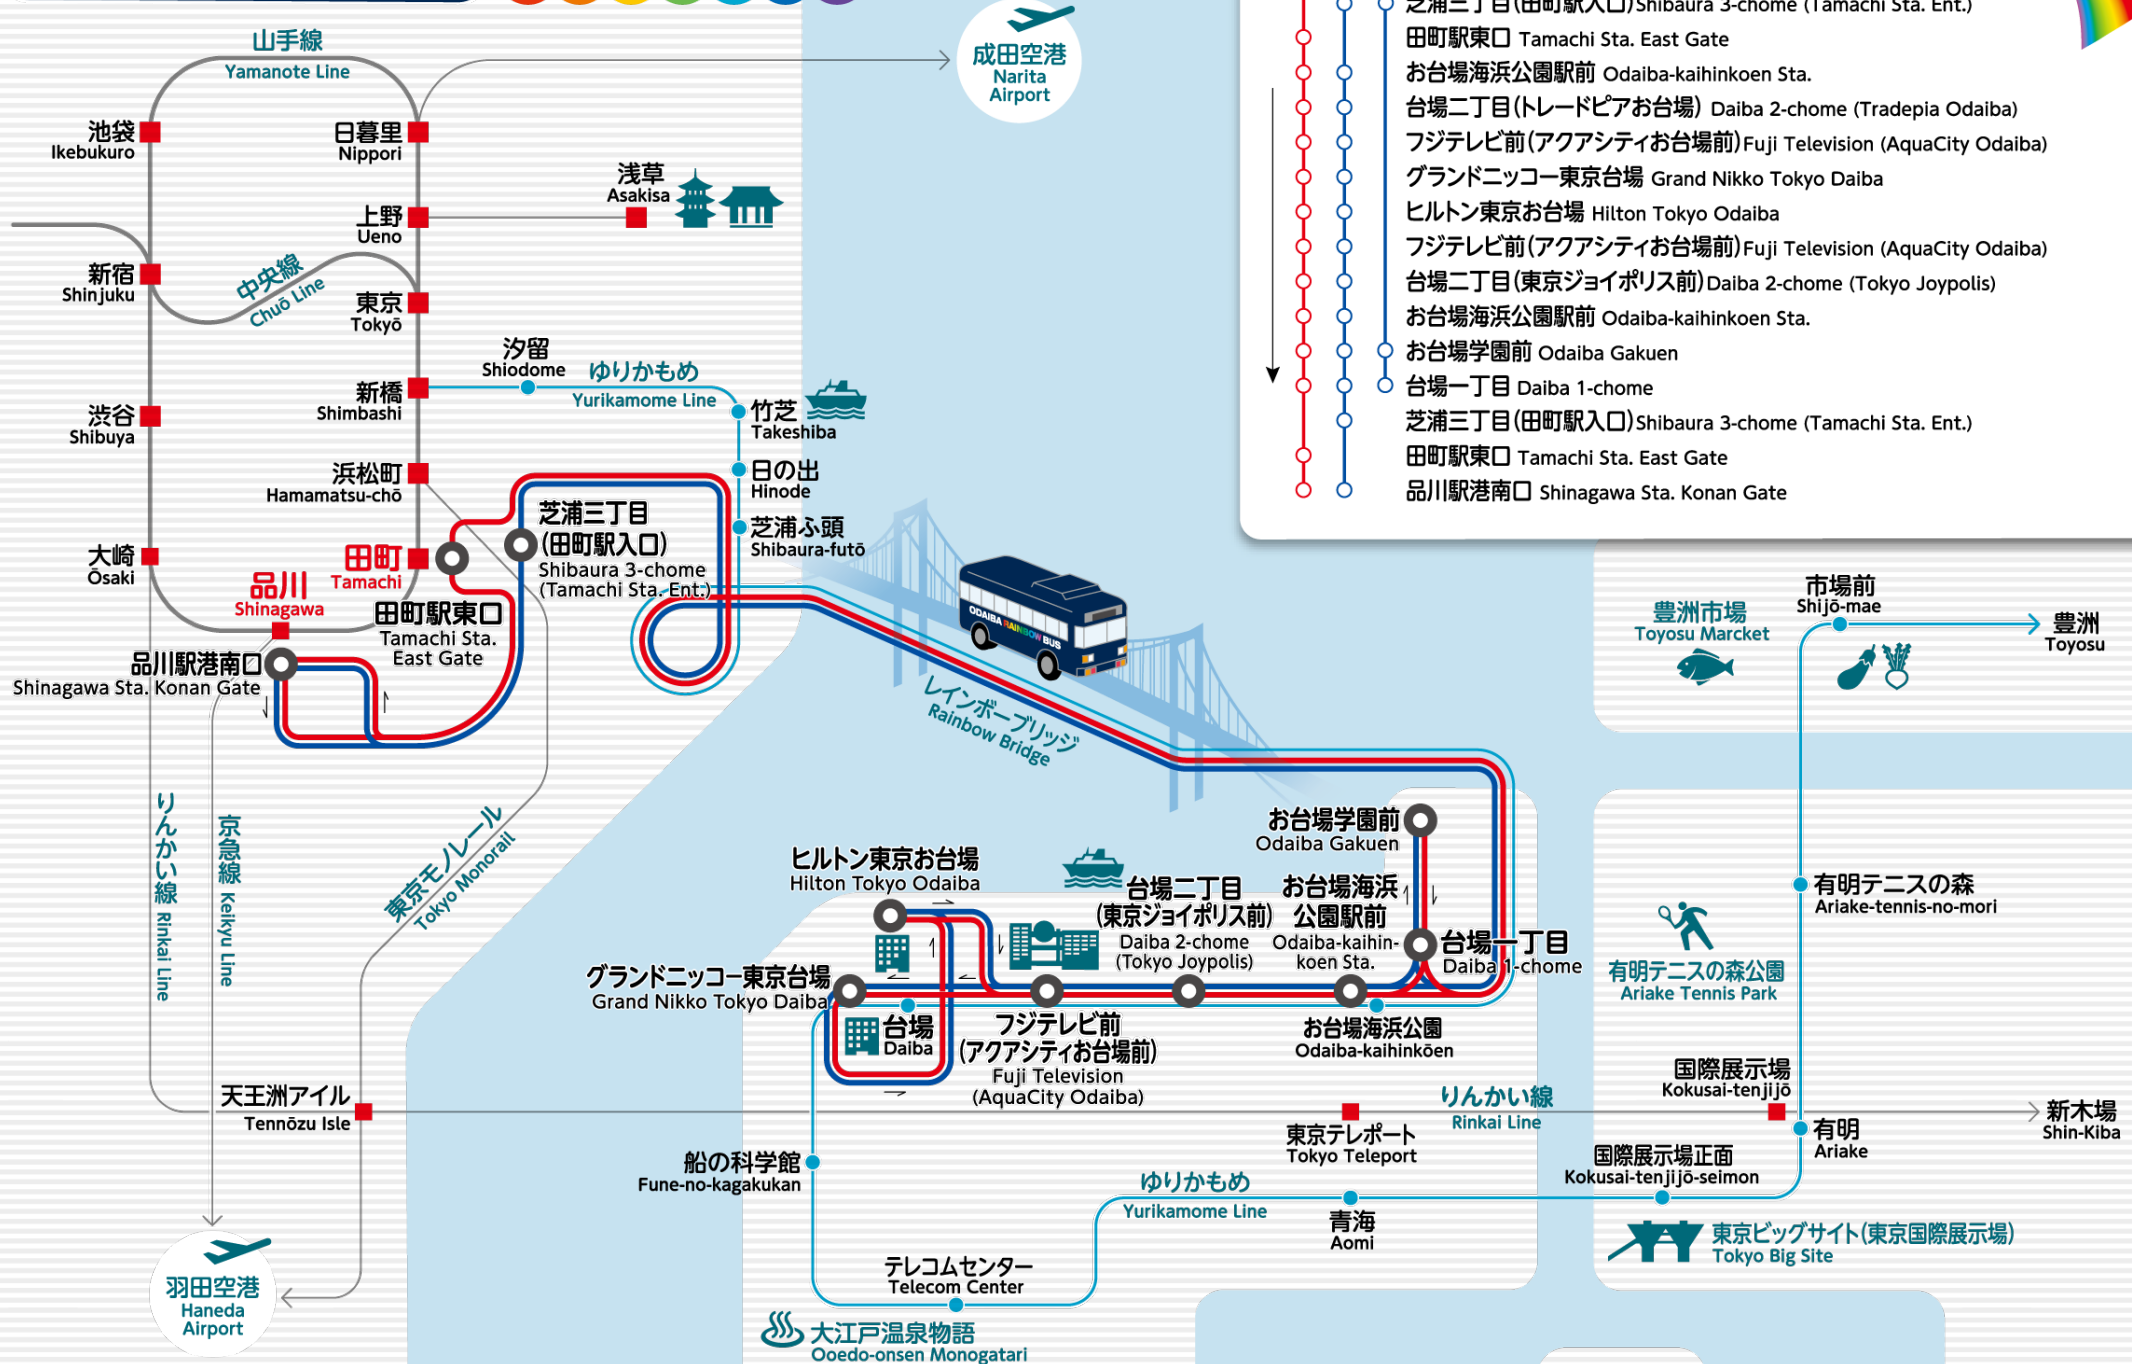

# Odaiba Rainbow Bus & Surrounding Area Route Map

## お台場レインボバス バスルート案内

- LINE 01 (Red):**
  - 品川駅港南口 Shinagawa Sta. Konan Gate
  - 芝浦三丁目(田町駅入口) Shibaura 3-chome (Tamachi Sta. Ent.)
  - 田町駅東口 Tamachi Sta. East Gate
  - お台場海浜公園駅前 Odaiba-kaihinkoen Sta.
  - 台場二丁目(トレードピアお台場) Daiba 2-chome (Tradepia Odaiba)
  - フジテレビ前(アクアシティお台場前) Fuji Television (AquaCity Odaiba)
  - グランドニッコー東京台場 Grand Nikko Tokyo Daiba
  - ヒルトン東京お台場 Hilton Tokyo Odaiba
  - フジテレビ前(アクアシティお台場前) Fuji Television (AquaCity Odaiba)
  - 台場二丁目(東京ジョイポリス前) Daiba 2-chome (Tokyo Joypolis)
  - お台場海浜公園駅前 Odaiba-kaihinkoen Sta.
  - お台場学園前 Odaiba Gakuen
  - 台場一丁目 Daiba 1-chome
  - 芝浦三丁目(田町駅入口) Shibaura 3-chome (Tamachi Sta. Ent.)
  - 田町駅東口 Tamachi Sta. East Gate
  - 品川駅港南口 Shinagawa Sta. Konan Gate
- LINE 02 (Blue):**
  - 品川駅港南口 Shinagawa Sta. Konan Gate
  - お台場学園前 Odaiba Gakuen
  - 台場一丁目 Daiba 1-chome
  - お台場海浜公園駅前 Odaiba-kaihinkoen Sta.
  - 台場二丁目(東京ジョイポリス前) Daiba 2-chome (Tokyo Joypolis)
  - フジテレビ前(アクアシティお台場前) Fuji Television (AquaCity Odaiba)
  - ヒルトン東京お台場 Hilton Tokyo Odaiba
  - グランドニッコー東京台場 Grand Nikko Tokyo Daiba
  - フジテレビ前(アクアシティお台場前) Fuji Television (AquaCity Odaiba)
  - 台場二丁目(トレードピアお台場) Daiba 2-chome (Tradepia Odaiba)
  - お台場海浜公園駅前 Odaiba-kaihinkoen Sta.
  - 田町駅東口 Tamachi Sta. East Gate
  - 品川駅港南口 Shinagawa Sta. Konan Gate