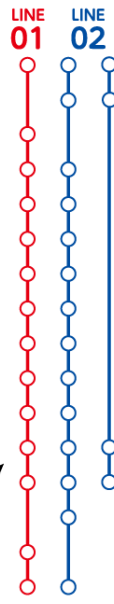

# Odaiba Rainbow Bus & Surrounding Area Route Map

## お台場レインボバス バスルート案内

- LINE 01 (Red):**
  - 品川駅港南口 Shinagawa Sta. Konan Gate
  - 芝浦三丁目(田町駅入口) Shibaura 3-chome (Tamachi Sta. Ent.)
  - 田町駅東口 Tamachi Sta. East Gate
  - お台場海浜公園駅前 Odaiba-kaihinkoen Sta.
  - 台場二丁目(トレードピアお台場) Daiba 2-chome (Tradepia Odaiba)
  - フジテレビ前(アクアシティお台場前) Fuji Television (AquaCity Odaiba)
  - グランドニッコー東京台場 Grand Nikko Tokyo Daiba
  - ヒルトン東京お台場 Hilton Tokyo Odaiba
  - フジテレビ前(アクアシティお台場前) Fuji Television (AquaCity Odaiba)
  - 台場二丁目(東京ジョイポリス前) Daiba 2-chome (Tokyo Joypolis)
  - お台場海浜公園駅前 Odaiba-kaihinkoen Sta.
  - お台場学園前 Odaiba Gakuen
  - 台場一丁目 Daiba 1-chome
  - 芝浦三丁目(田町駅入口) Shibaura 3-chome (Tamachi Sta. Ent.)
  - 田町駅東口 Tamachi Sta. East Gate
  - 品川駅港南口 Shinagawa Sta. Konan Gate
- LINE 02 (Blue):**
  - 品川駅港南口 Shinagawa Sta. Konan Gate
  - お台場学園前 Odaiba Gakuen
  - 台場一丁目 Daiba 1-chome
  - お台場海浜公園駅前 Odaiba-kaihinkoen Sta.
  - 台場二丁目(東京ジョイポリス前) Daiba 2-chome (Tokyo Joypolis)
  - フジテレビ前(アクアシティお台場前) Fuji Television (AquaCity Odaiba)
  - ヒルトン東京お台場 Hilton Tokyo Odaiba
  - グランドニッコー東京台場 Grand Nikko Tokyo Daiba
  - フジテレビ前(アクアシティお台場前) Fuji Television (AquaCity Odaiba)
  - 台場二丁目(トレードピアお台場) Daiba 2-chome (Tradepia Odaiba)
  - お台場海浜公園駅前 Odaiba-kaihinkoen Sta.
  - 田町駅東口 Tamachi Sta. East Gate
  - 品川駅港南口 Shinagawa Sta. Konan Gate