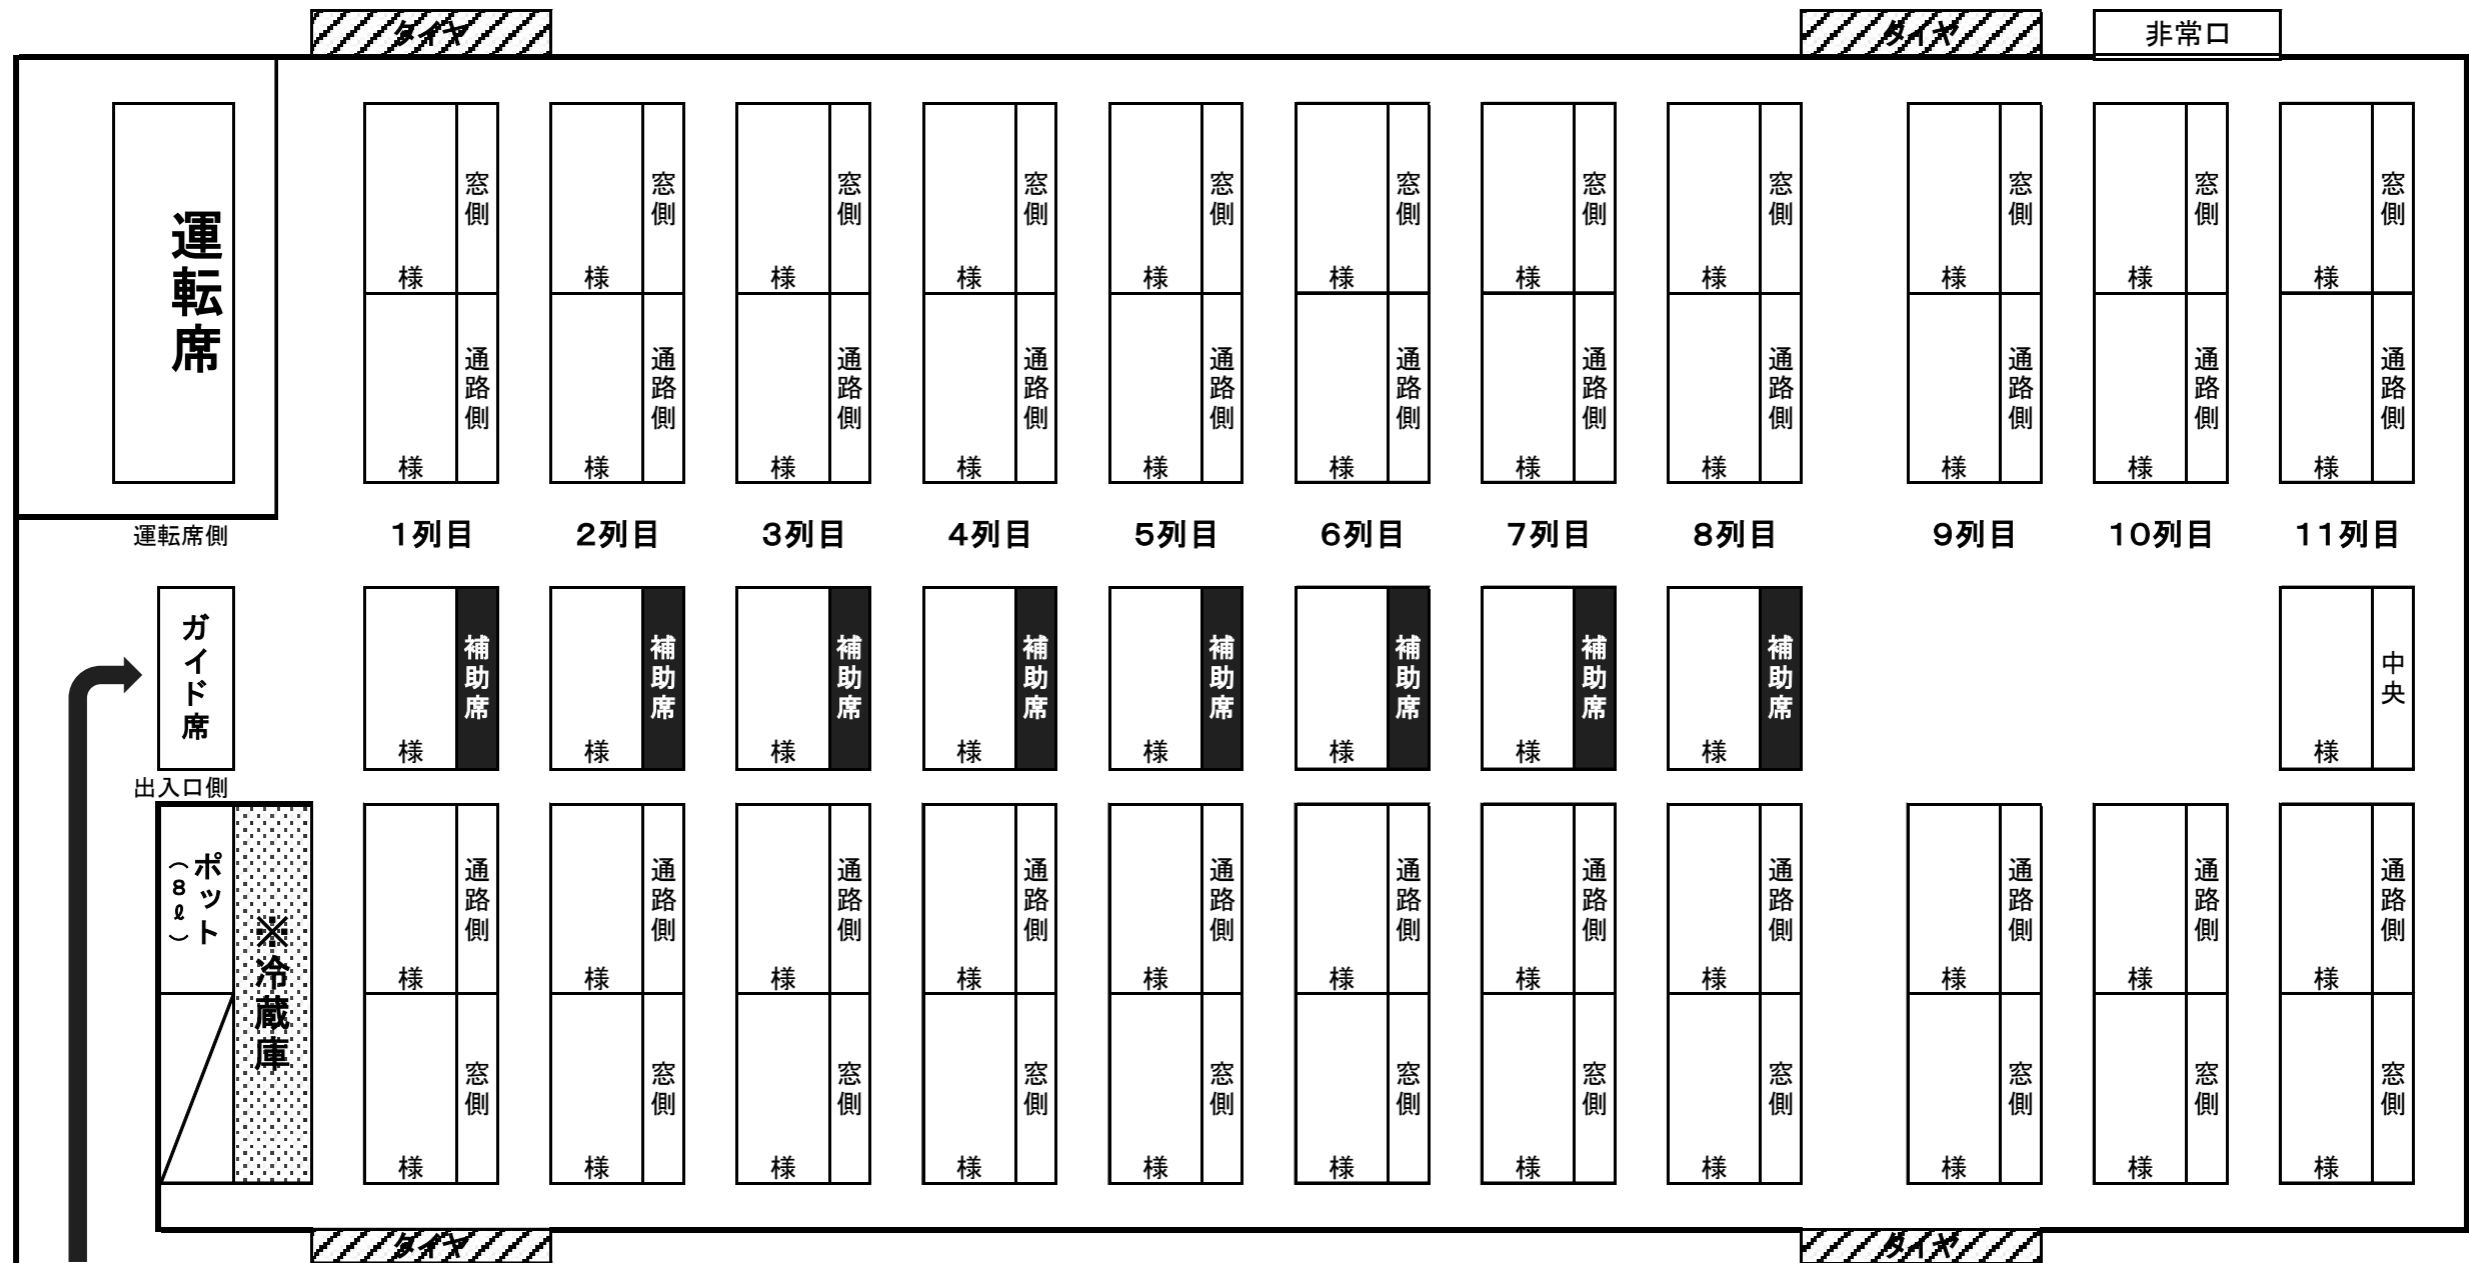

大型53人乗り座席表(正座席45席+補助席8席)

様

運転席側

出入口側

乗車口

※冷蔵庫の容量(350ml×54 or 500mlペットボトル35本)