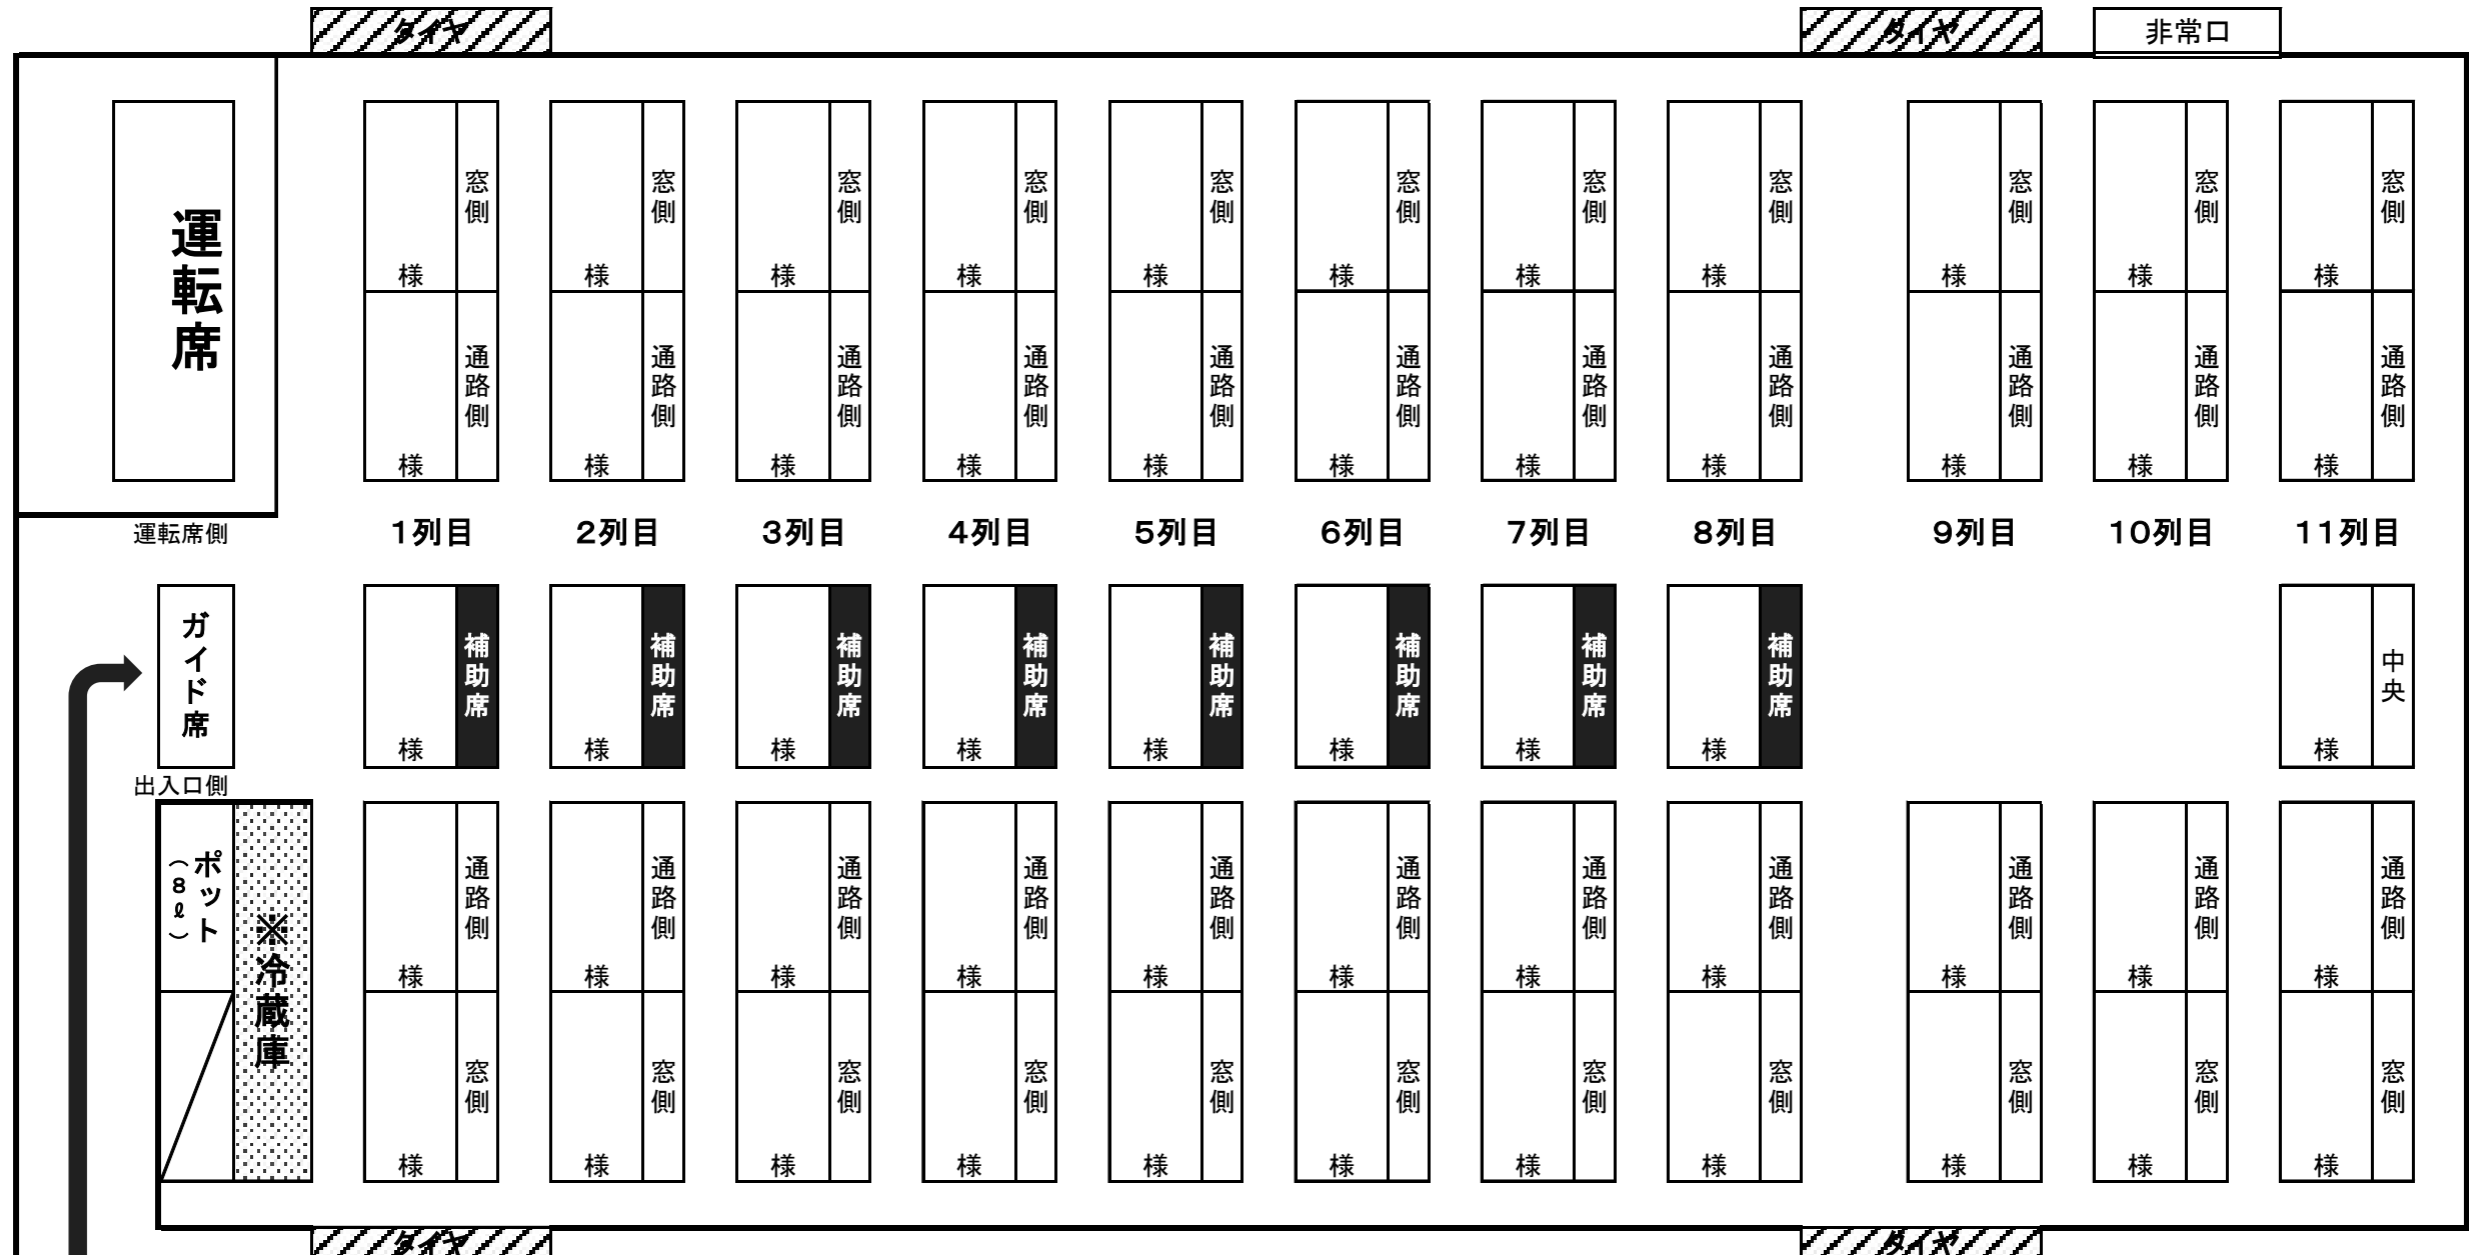

大型53人乗り座席表(正座席45席+補助席8席)

様

運転席側

出入口側

乗車口

※冷蔵庫の容量(350ml×54 or 500mlペットボトル35本)