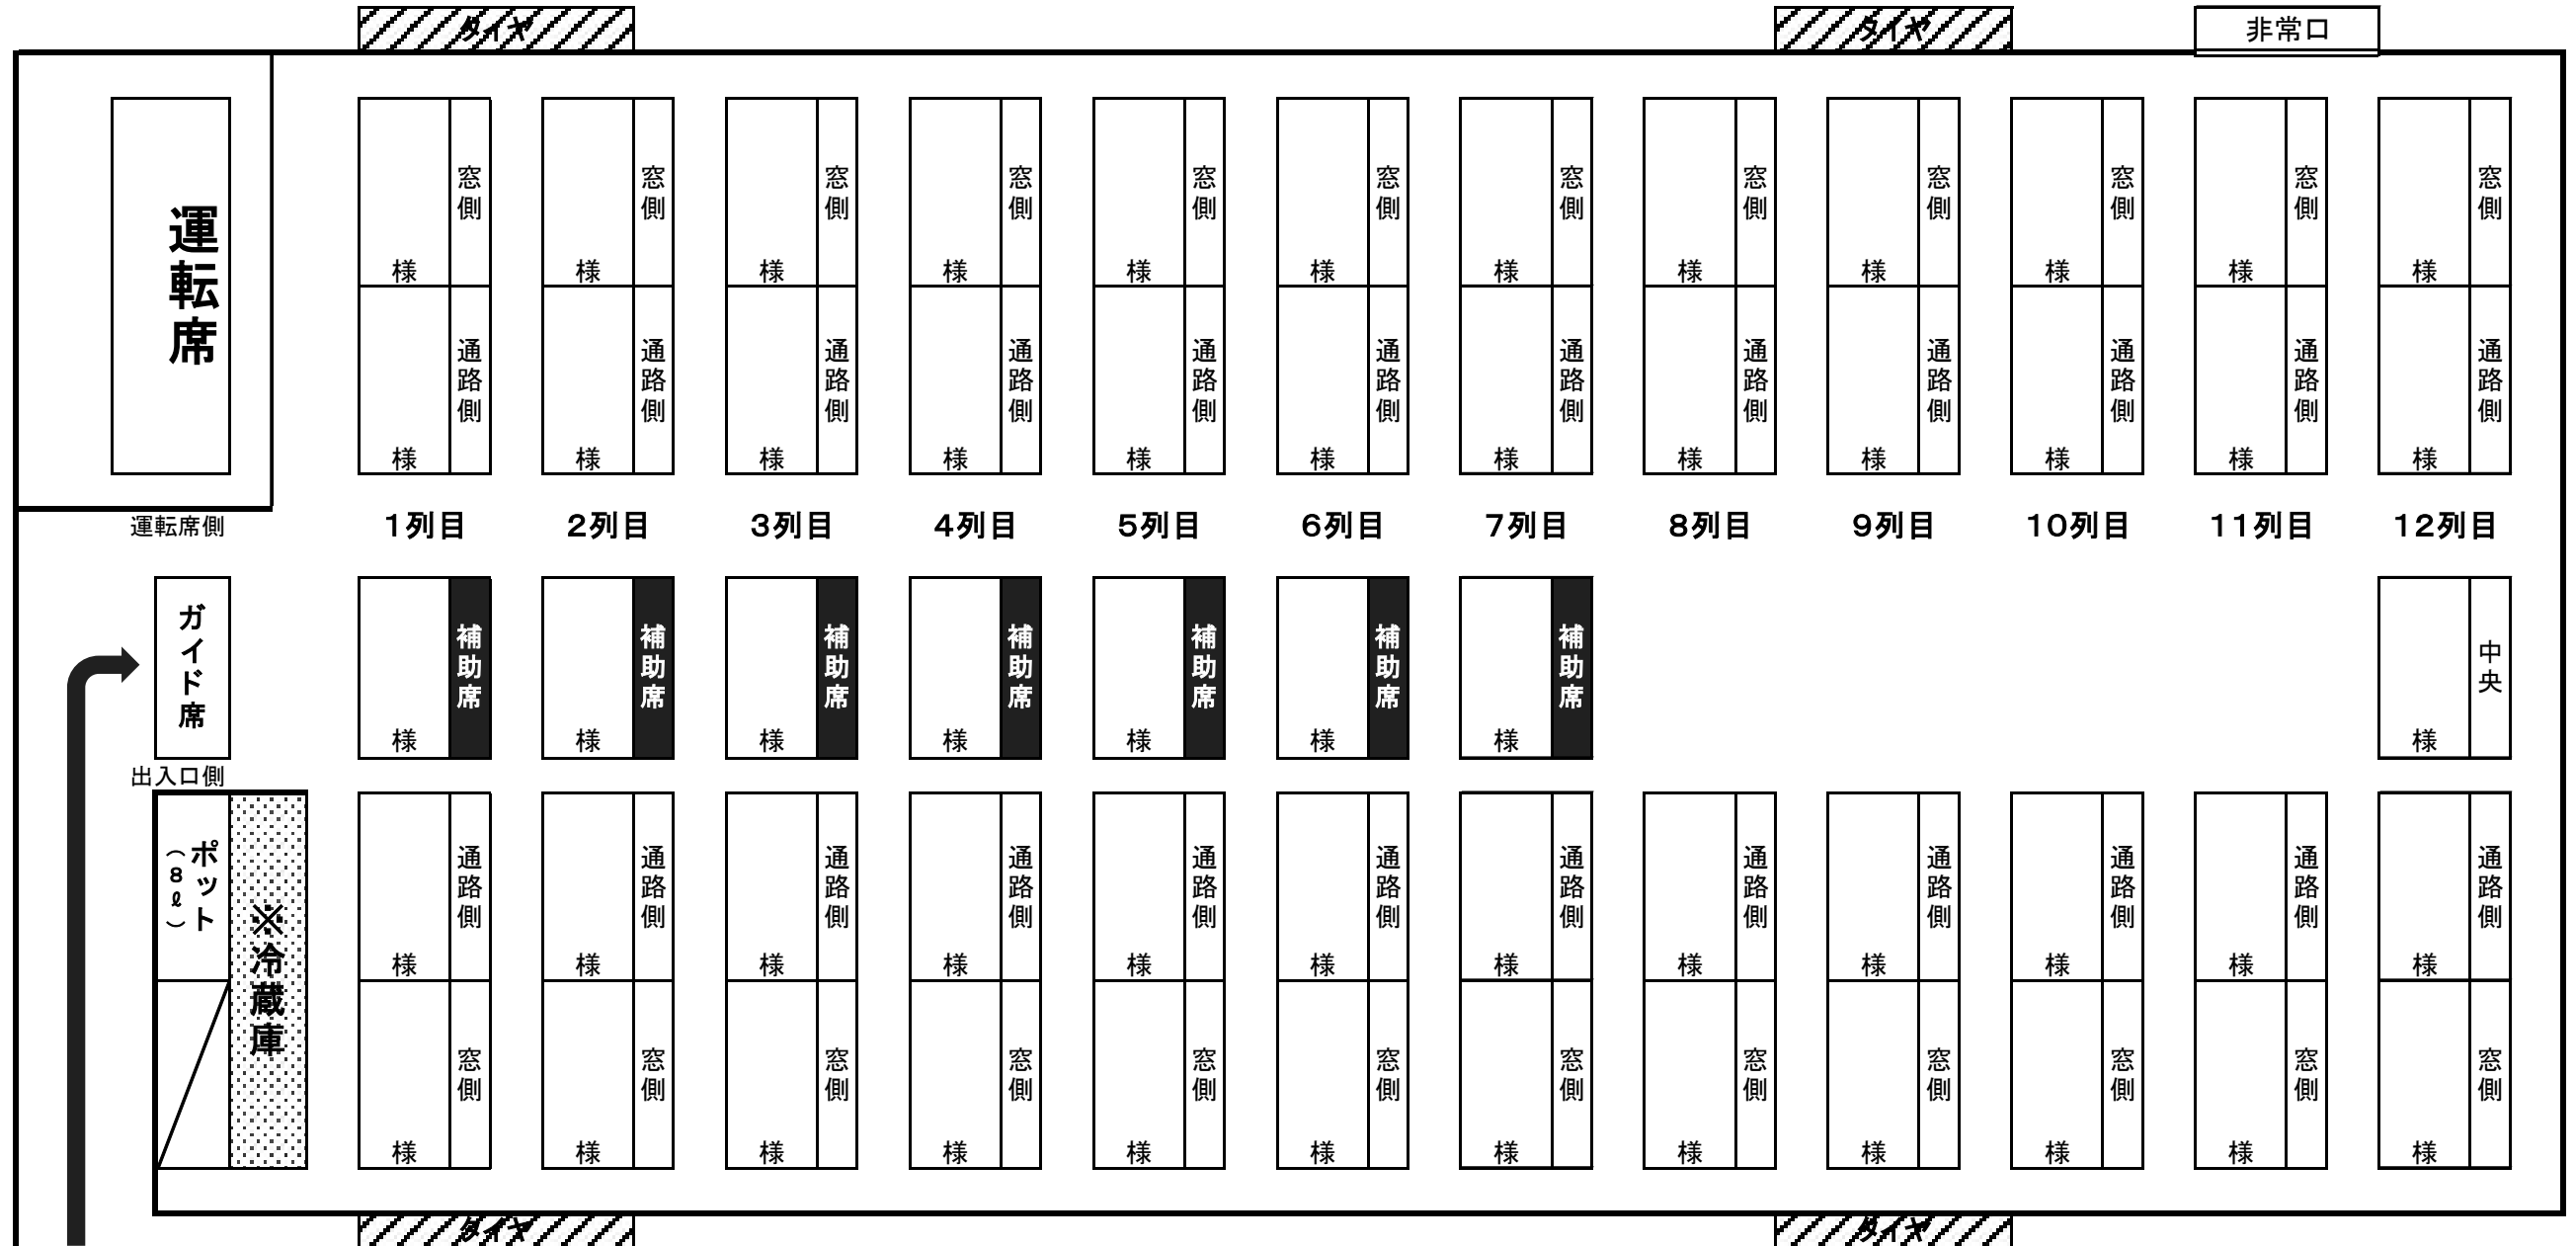

# 大型56人乗り座席表(正座席49席+補助席7席)

様

乗車口

※冷蔵庫の容量(350ml×54 or 500mlペットボトル35本)