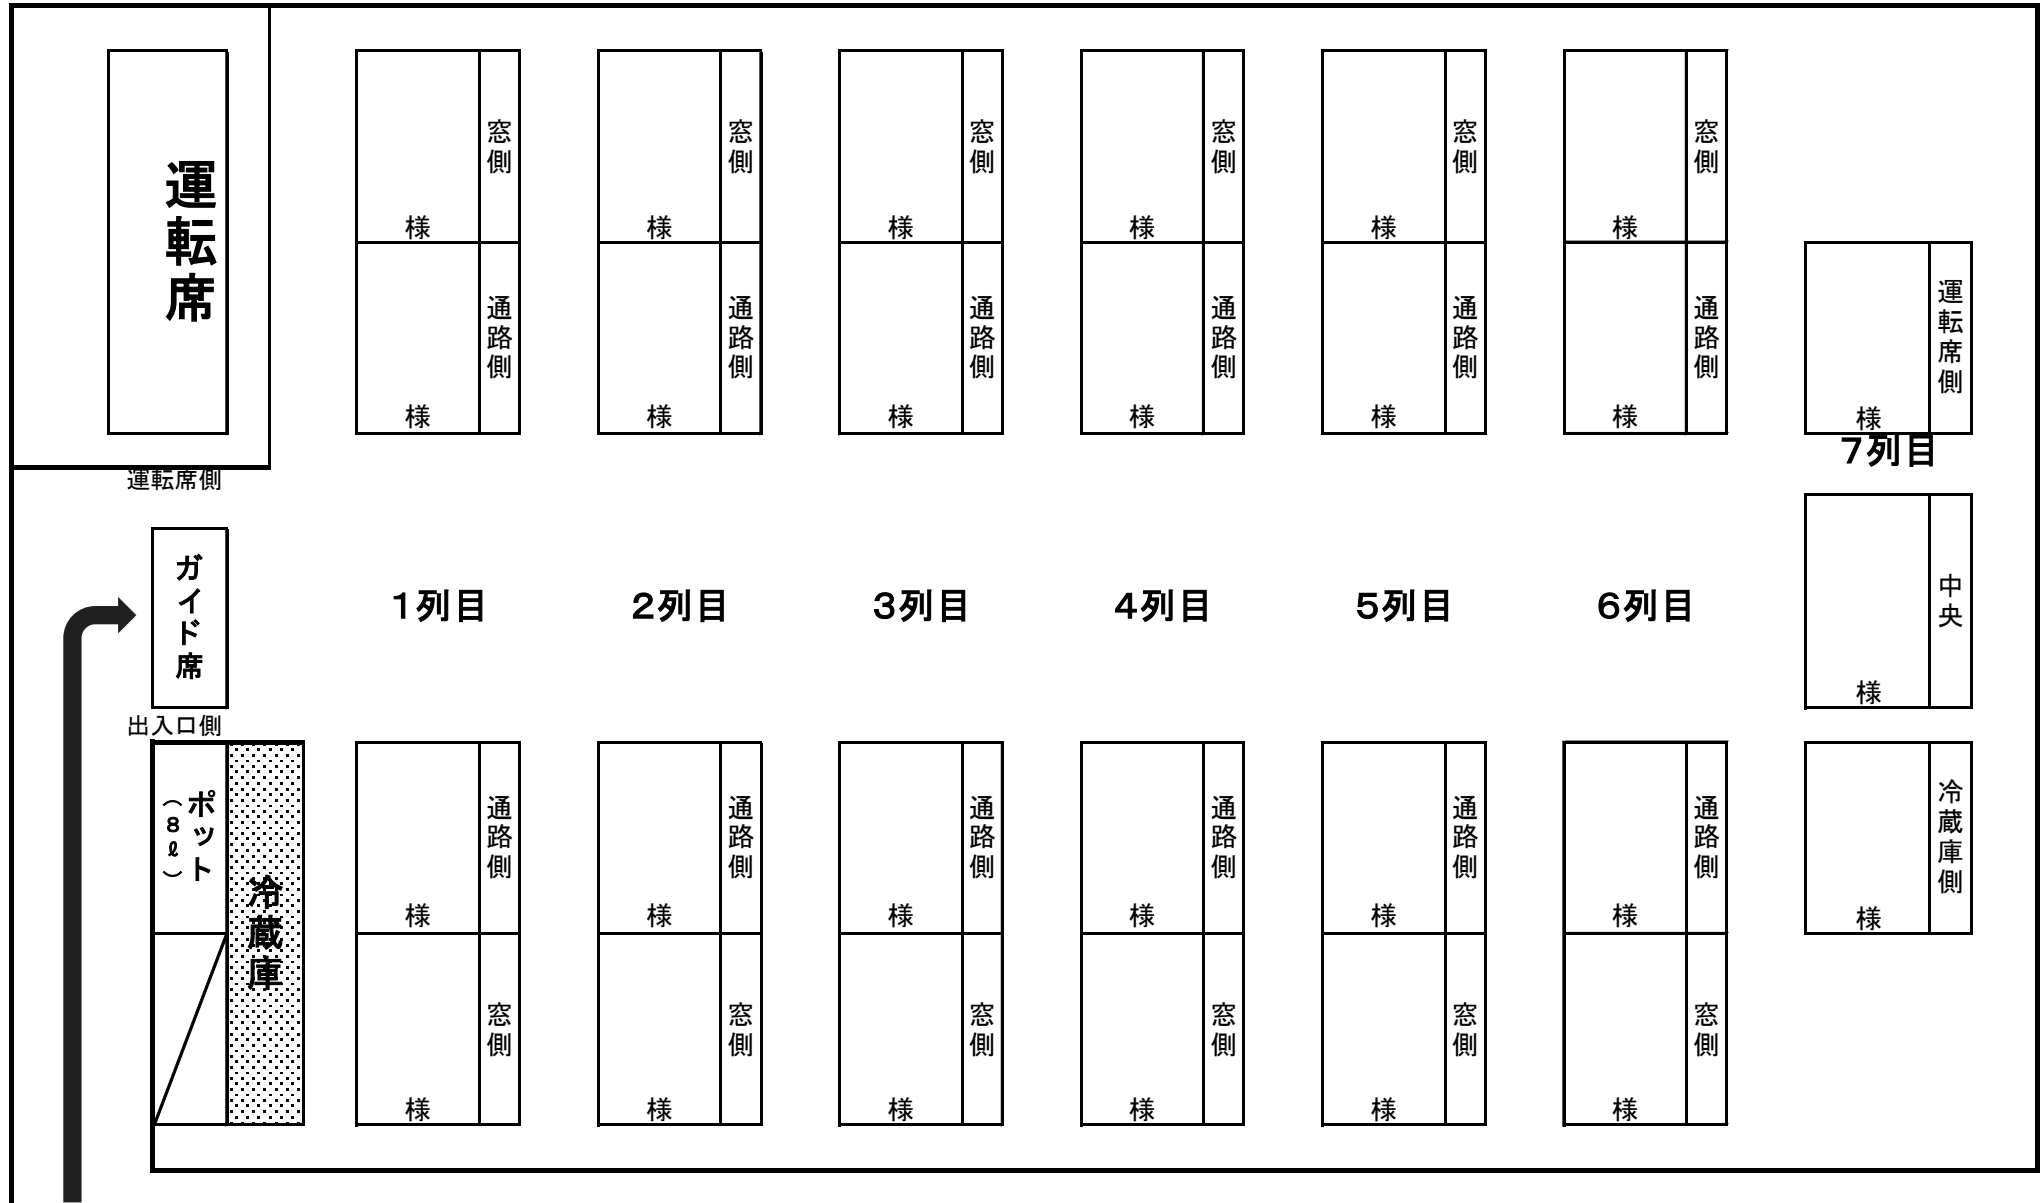

中型27人乗り座席表(正座席27)

様

乗車口