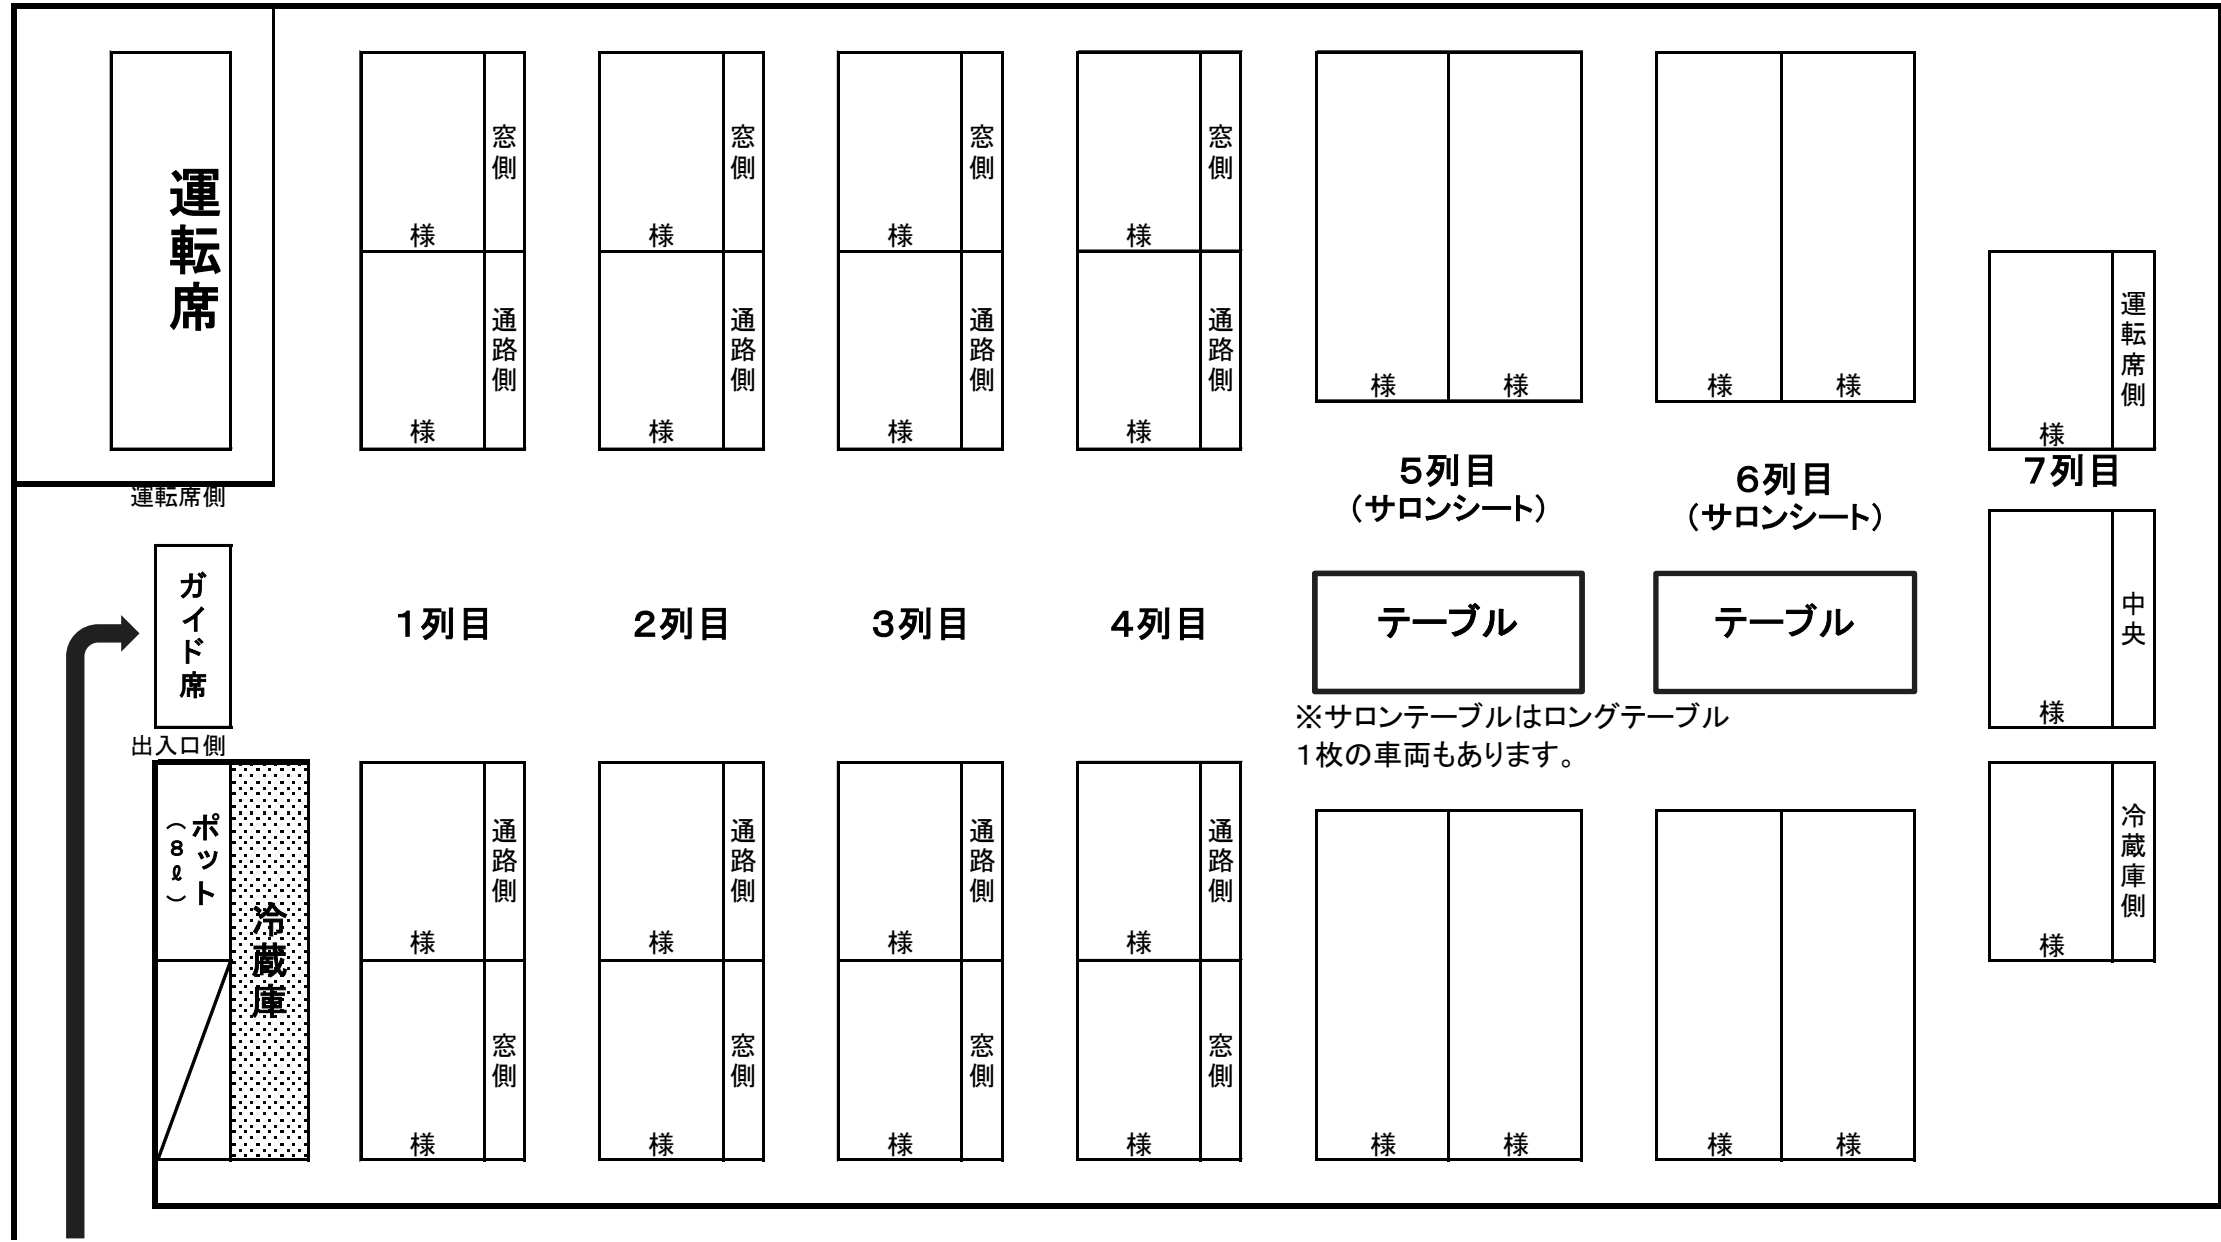

中型27人乗りサロン座席表(正座席27)

様

運転席

運転席側

ガイド席

出入口側

ポット (8ℓ)

冷蔵庫

1列目

2列目

3列目

4列目

5列目 (サロンシート)

6列目 (サロンシート)

7列目

テーブル

テーブル

※サロンテーブルはロングテーブル 1枚の車両もあります。

運転席側

中央

冷蔵庫側

乗車口