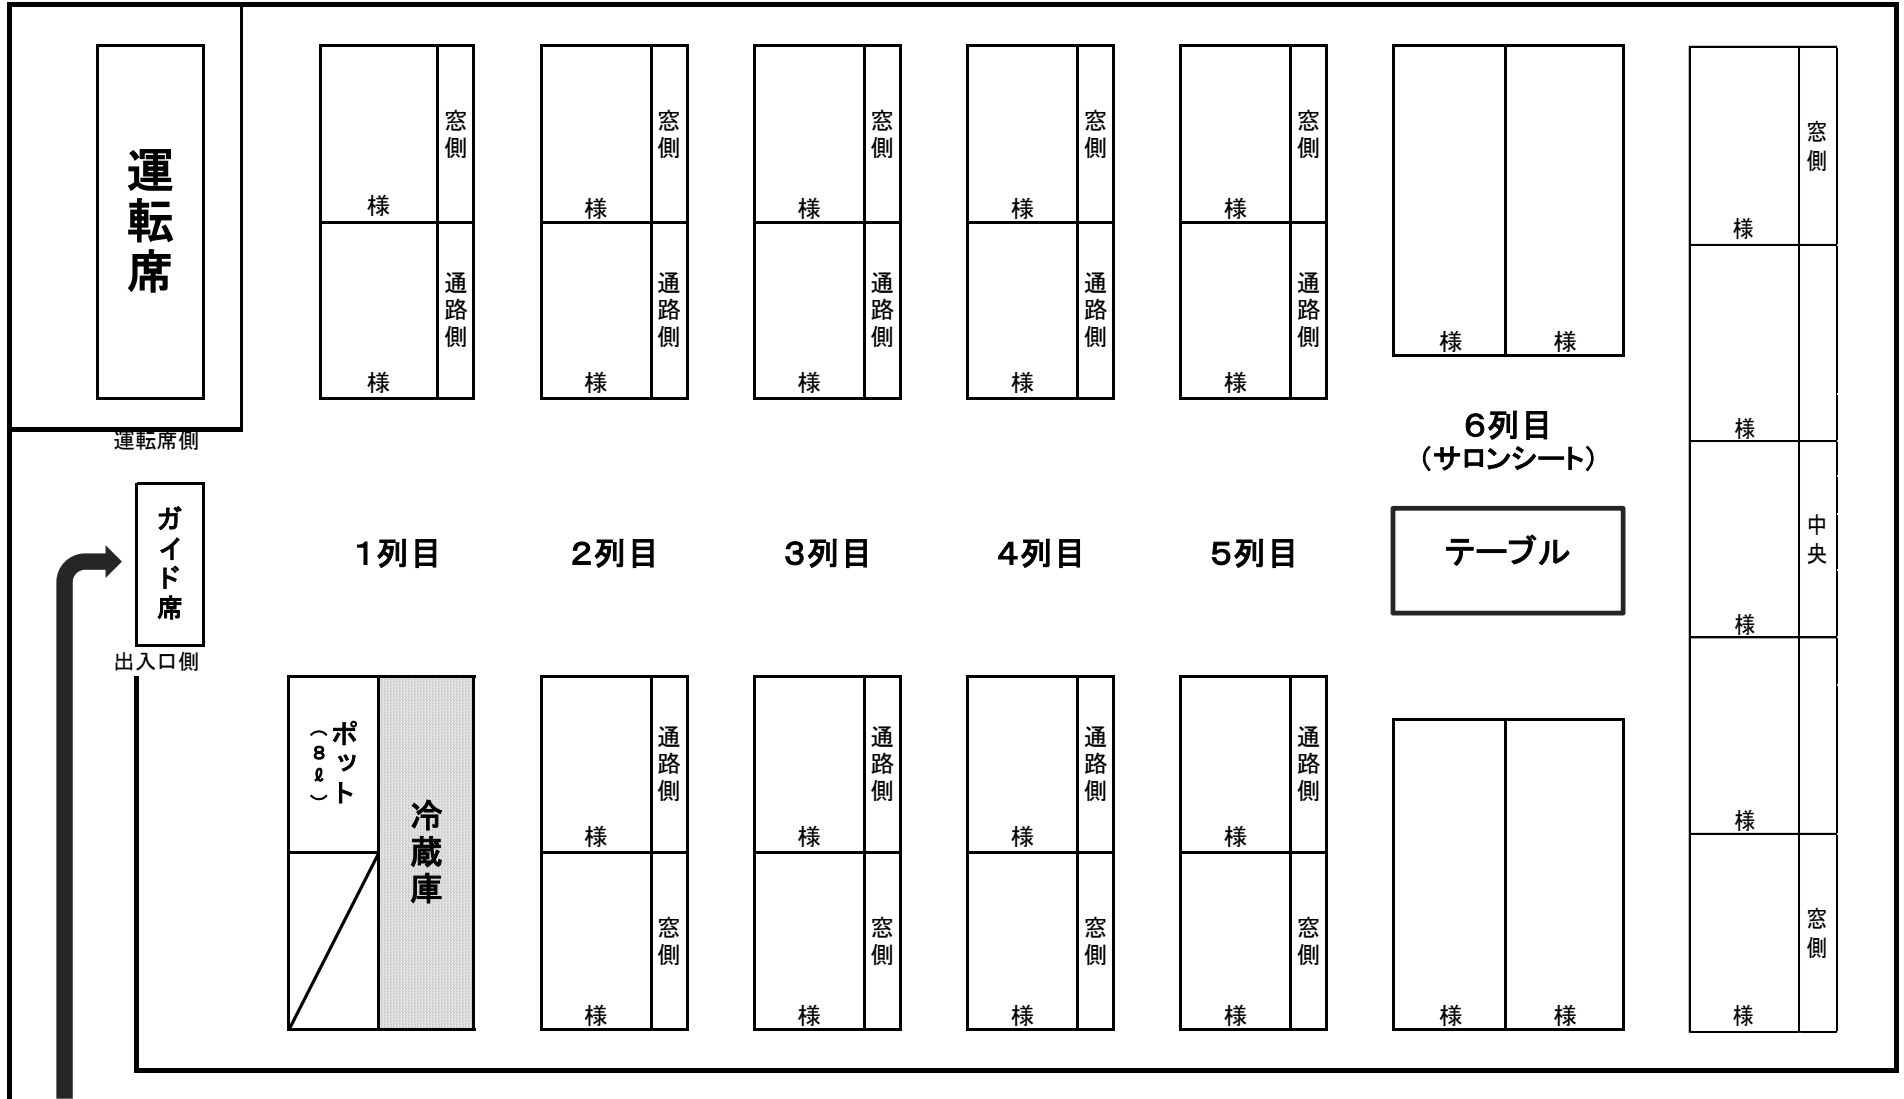

中型27人乗りサロン座席表(正座席27)

様

乗車口